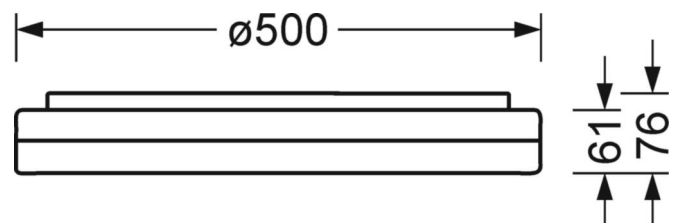

Механика

цвет корпуса	белый цвет, подобен RAL 9003
размеры (LxWxH/DxH)	500mm x 76mm
вес (нетто)	3.19kg
Cable entry KE	см. Руководство по монтажу
Вид монтажа	Потолочная одиночная установка, установка отдельных светильников на подвесе, установка на стене

DEEP-LINK

<https://www.regiolum.de/ru/article/21905026680>

Ссылка	LED 4000lm 830
ηLB	100 %
Φ ↓/↑	88 % / 12 %
UGR поп./вдоль	22.3 / 22.3

размеры

H	76 mm	Высота
D	500 mm	Диаметр
A1	277 mm	Расстояние между точками крепежа при одиночной установке
A1 alternativ	240 mm	alternativ Расстояние между точками крепежа при одиночной установк