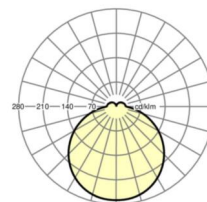

Оптика

Оснастка	LED, цветопередача/оттенок света CRI ≥ 80 / 3000K
Допуск для координаты цветности (MacAdam)	5SDCM
Номинальный световой поток	3968lm
Срок службы LED	50000h L80/B10 (Tq 35°C)
светоотдача светильников	118lm/W
UGR поп./вдоль	22.3 / 22.3

DEEP-LINK

<https://www.regiolum.de/ru/article/21905026680>

Ссылка	LED 4000lm 830
ηLB	100 %
Φ ↓/↑	88 % / 12 %
UGR поп./вдоль	22.3 / 22.3

размеры

H	76 mm	Высота
D	500 mm	Диаметр
A1	277 mm	Расстояние между точками крепежа при одиночной установке
A1 alternativ	240 mm	alternativ Расстояние между точками крепежа при одиночной установк