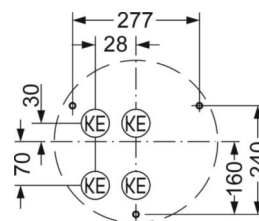

Механика

цвет корпуса	белый цвет, подобен RAL 9003
размеры (LxWxH/DxH)	500mm x 76mm
вес (нетто)	3.19kg
Cable entry KE	см. Руководство по монтажу
Вид монтажа	Потолочная одиночная установка, установка отдельных светильников на подвесе, установка на стене

DEEP-LINK

<https://www.regiolum.de/ru/article/21905026680>

Ссылка	LED 4000lm 830
ηLB	100 %
Φ ↓/↑	88 % / 12 %
UGR поп./вдоль	22.3 / 22.3

размеры

H	76 mm	Высота
D	500 mm	Диаметр
A1	277 mm	Расстояние между точками крепежа при одиночной установке
A1 alternativ	240 mm	alternativ Расстояние между точками крепежа при одиночной установк